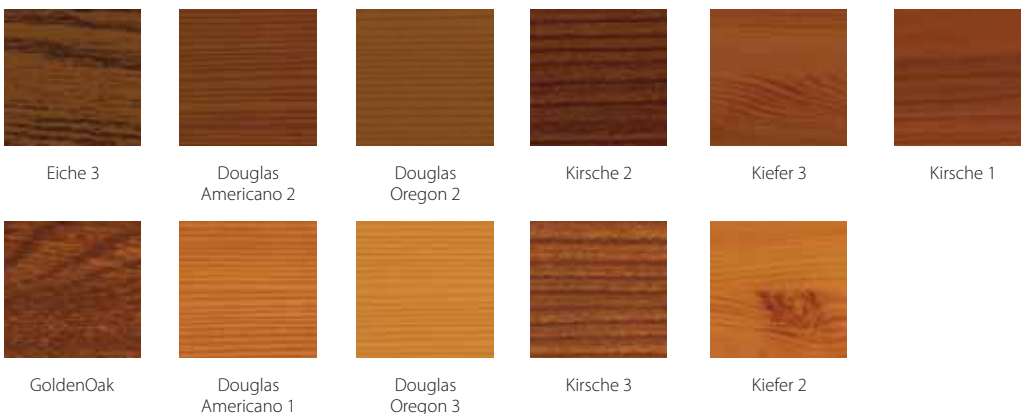

## Brix Eloxal

## Brix Sonderfarben (mit Aufpreis)

**Sonderfarben RAL**  
Alle anderen RAL-Farben nach Farbfächer „RAL-K7“.

**Feinstrukturen**  
Alle BRIX-Standardfarben (wie oben) auch in Feinstruktur "Sandrau"

### "Antique" Strukturfarben

## Brix Holzdekore raue, edle Farboberfläche mit verblüffend echter Holzstruktur