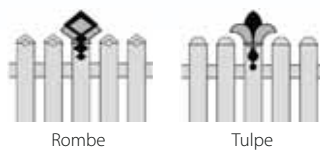

brix LATTEN-Classic

Der klassisch-traditionelle Zaun für sooo viele Anwendungsbereiche, mit den unverkennbaren Brix-Kappenformen.

Modellauswahl

Kappen Formen

Oberkanten

Ornamente