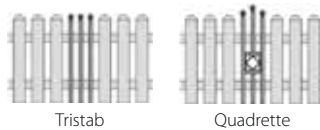

brix LATTEN-Classic

Der klassisch-traditionelle Zaun für sooo viele Anwendungsbereiche, mit den unverkennbaren Brix-Kappenformen.

Modellauswahl

Kappen Formen

Oberkanten

Ornamente