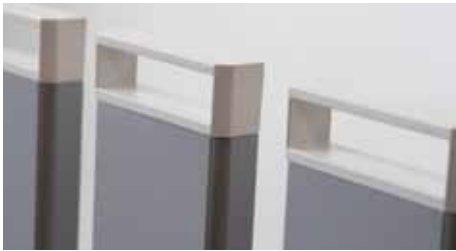

Exklusiv

Die **brix KAMIN-KAPPE**, ein geniales neues Gestaltungselement, modern, trendig, preiswert - eine patentamtlich-mustergeschützte Innovation von Brix.