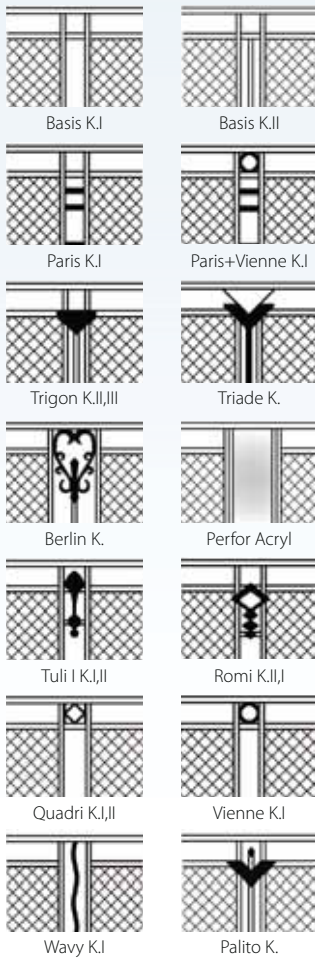

Modellauswahl

Wählbare Zierteile für alle Decor = Seite 12