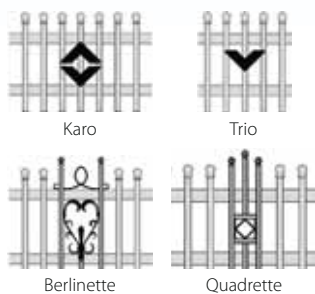

brix PALIQUADRA

So markant, so vielfältig,
so schön kombinierbar,
und jede Anlage ist
ein Unikat ...

Modellauswahl

Kappen Formen

Oberkanten

Ornamente