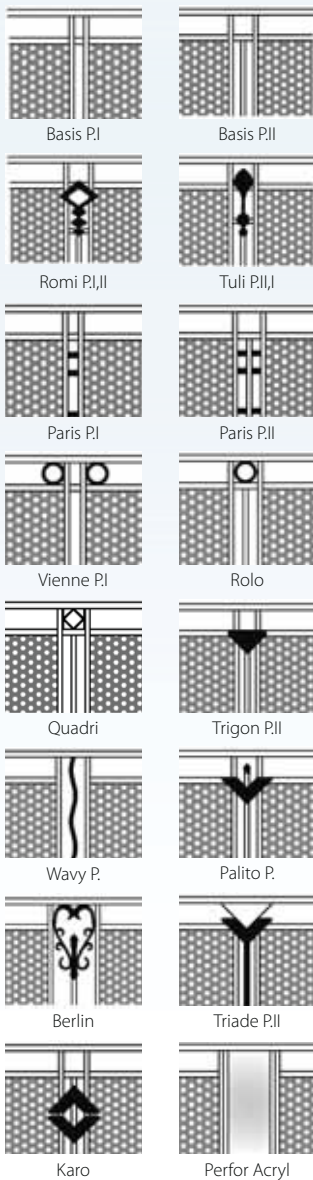

brix DECOR-Perforée

- Der moderne Decor-Zaun
- mit individueller Füllung
- wahlweise mit Ornament
- in Ihrer Lieblingsfarbe

Modellauswahl

Wählbare Zierteile für alle Decor = Seite 12