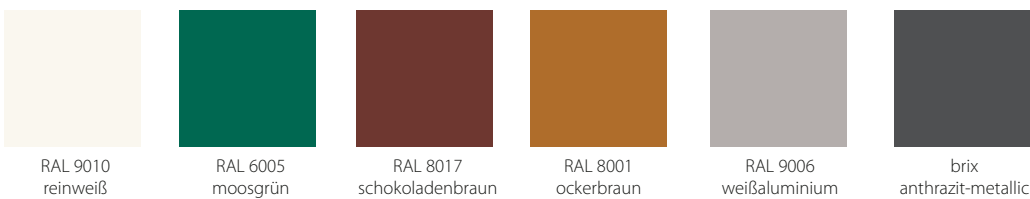

# BRIX Farbbeschichtung

Alle Profile für Brix Zäune & Tore & Balkone werden mit zertifizierten, umweltfreundlichen Farbpulvern beschichtet und erhalten dadurch eine witterungsbeständige, optisch einwandfreie und höchst UV-beständige Oberfläche - mit mittlerem Glanzgrad. Die Beschichtung in Einzelteilen verhindert Risse und Stoßstellen und ermöglicht leichten Austausch bzw. Reparatur. Pflege: Farboberflächen immer von aggressiven Salz- und Kalkablagerungen befreien, 2x jährlich reinigen – mit reinem Wasser (eventuell Brix-Reinigungsmittel) und weichem Tuch (keine chemischen Reiniger verwenden).

## Brix Standardfarben HWF-DRYCOLOR „Hochwetterfest“ mit UV-Blocking – ohne Aufpreis